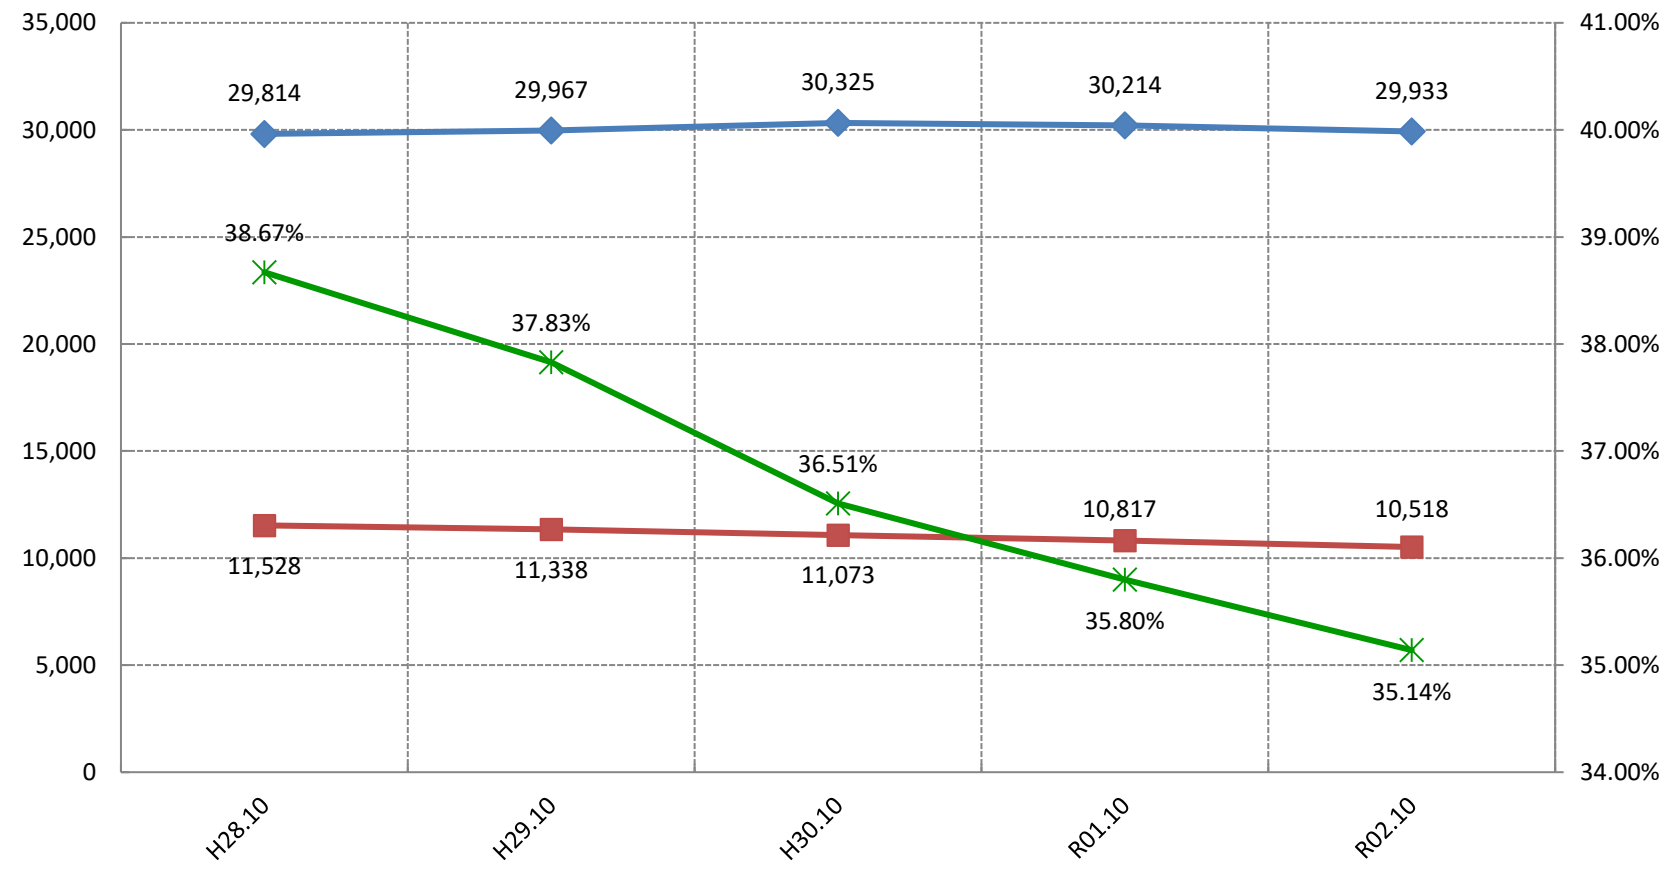

町会・自治会加入率、総世帯数及び加入世帯数の推移(5年間推移)

総世帯数・加入世帯数

加入率

■ 加入世帯数    ◆ 総世帯数    \* 加入率